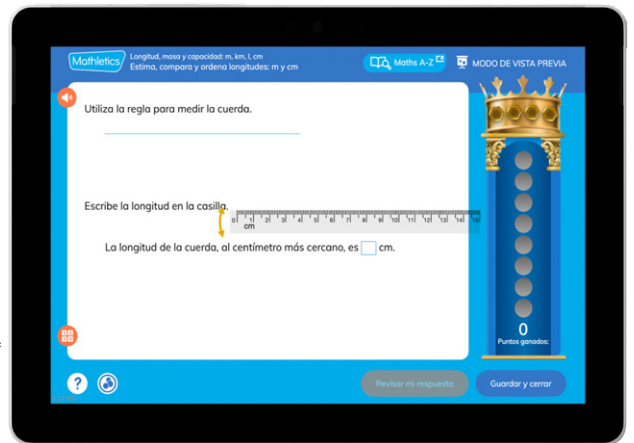

Estos cursos (junto con nuestras actividades regulares de maestría) ahora están disponibles de forma predeterminada en la sección Explora de la consola de cada estudiante. Se pueden modificar (o desactivar) fácilmente para adaptarse a las estrategias de su clase.

Los Cursos predeterminados pueden ser gestionados por administradores y docentes.

La consola de estudiantes renovada con actividades de EPF (Búsquedas)

¿Cómo puede ayudar esto?

- **Para mis estudiantes** Los estudiantes tienen acceso a miles de nuevas actividades y a tipos de preguntas más diversas dentro de un nuevo entorno de aprendizaje moderno, completo con soporte para el primer idioma y lectores de pantalla. Todo está meticulosamente alineado con planes de estudio globales. Los cursos están disponibles para que los estudiantes trabajen voluntariamente en la sección Explora, o usted puede asignarlos a su lista de pendientes.
- **Para mí** La confianza de saber que los estudiantes tienen un año escolar con contenido relevante y alineado con el plan de estudios* y contenido disponible para trabajar en cualquier momento - sin horas de trabajo extra. También, la posibilidad de modificar (o desactivar) los cursos predeterminados de EPF para ampliar el aprendizaje, variar el contenido o generar confianza y fluidez.